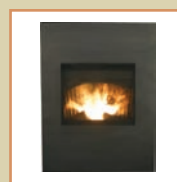

Mag het iets meer zijn ? Vous recherchez ce petit plus ?

Mag het iets meer zijn ? De Edge slaat werkelijk alles. Met maar liefst een tankcapaciteit van 55 kg brandt deze kachel gedurende bijna 50 uren zonder te moeten bijvullen !

Vous recherchez ce petit plus ? Le Edge est le plus fort ! Avec une capacité de réservoir de 55 kg, cet insert brûle pendant presque 50 heures sans besoin de le recharger !

Front opties / Options front

STUDIO